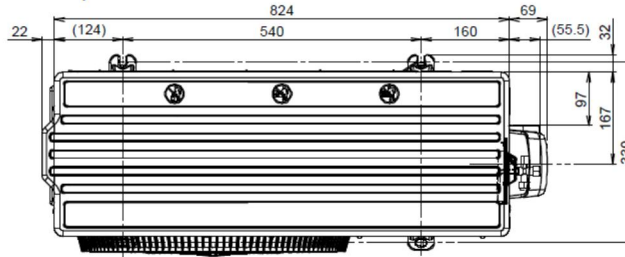

Rozdíl výšek	10 m
Minimální / Maximální délka potrubí celkově	6 / 30 m
Minimální / Maximální délka potrubí k jedné jednotce	6 / 20 m

Výška	619 mm
Šířka	824 (+70) mm
Hloubka	299 mm
Čistá hmotnost	39 kg

* Hodnota jističe je pouze doporučena, pro výpočet přesné hodnoty se obraťte na vaši instalační firmu

CU-2Z35TBE

Space necessary for installation

Anchor Bolt Pitch
540 x 330

<Side View>

Unit: mm

<Top View>

<Front View>

<Side View>