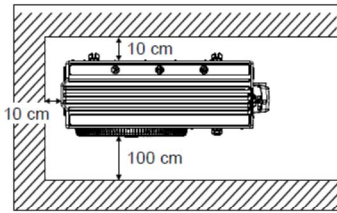

Rozdíl výšek	10 m
Minimální / Maximální délka potrubí celkově	6 / 30 m
Minimální / Maximální délka potrubí k jedné jednotce	6 / 20 m

Výška	619 mm
Šířka	824 (+70) mm
Hloubka	299 mm
Čistá hmotnost	39 kg

* Hodnota jističe je pouze doporučena, pro výpočet přesné hodnoty se obraťte na vaši instalační firmu

CU-2Z35TBE

Space necessary for installation

Anchor Bolt Pitch
540 x 330

<Side View>

Unit: mm

<Top View>

<Front View>

<Side View>