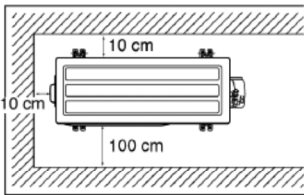

Rozdíl výšek	15 m
Minimální / Maximální délka potrubí celkově	6 / 60 m
Minimální / Maximální délka potrubí k jedné jednotce	6 / 25 m

Výška	795 mm
Šířka	875 (+95) mm
Hloubka	320 mm
Čistá hmotnost	72 kg

\* Hodnota jističe je pouze doporučená, pro výpočet přesné hodnoty se obraťte na vaši instalační firmu

**CU-4Z68TBE**

Space necessary for installation

Anchor Bolt Pitch  
360.5 x 613

<Top View>

<Side View>

<Front View>

<Side View>

Unit: mm