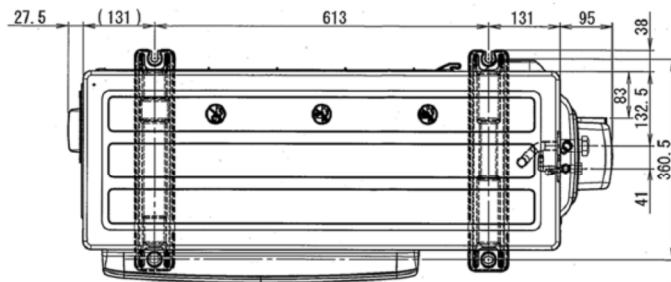

Rozdíl výšek	15 m
Minimální / Maximální délka potrubí celkově	6 / 60 m
Minimální / Maximální délka potrubí k jedné jednotce	6 / 25 m

Výška	795 mm
Šířka	875 (+95) mm
Hloubka	320 mm
Čistá hmotnost	72 kg

\* Hodnota jističe je pouze doporučená, pro výpočet přesné hodnoty se obraťte na vaši instalační firmu

**CU-4Z68TBE**

Space necessary for installation

Anchor Bolt Pitch  
360.5 x 613

<Top View>

<Side View>

<Front View>

<Side View>

Unit: mm