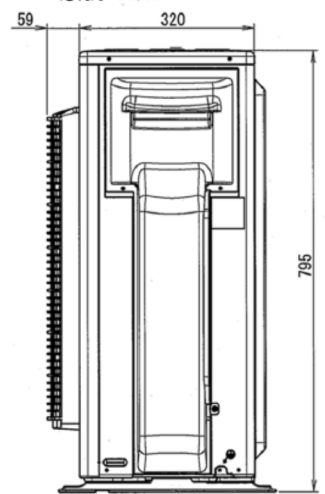

Rozdíl výšek	15 m
Minimální / Maximální délka potrubí celkově	6 / 60 m
Minimální / Maximální délka potrubí k jedné jednotce	6 / 25 m

Výška	795 mm
Šířka	875 (+95) mm
Hloubka	320 mm
Čistá hmotnost	72 kg

\* Hodnota jističe je pouze doporučená, pro výpočet přesné hodnoty se obraťte na vaši instalační firmu

**CU-4Z68TBE**

Space necessary for installation

Anchor Bolt Pitch  
360.5 x 613

<Top View>

<Side View>

<Front View>

<Side View>

Unit: mm