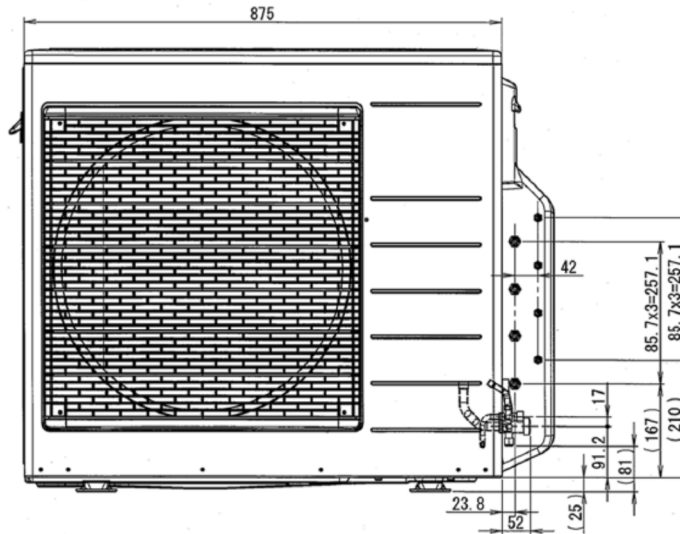

Rozdíl výšek	15 m
Minimální / Maximální délka potrubí celkově	6 / 60 m
Minimální / Maximální délka potrubí k jedné jednotce	6 / 25 m

Výška	795 mm
Šířka	875 (+95) mm
Hloubka	320 mm
Čistá hmotnost	72 kg

\* Hodnota jističe je pouze doporučená, pro výpočet přesné hodnoty se obraťte na vaši instalační firmu

**CU-4Z68TBE**

Space necessary for installation

Anchor Bolt Pitch  
360.5 x 613

<Top View>

<Side View>

<Front View>

<Side View>

Unit: mm