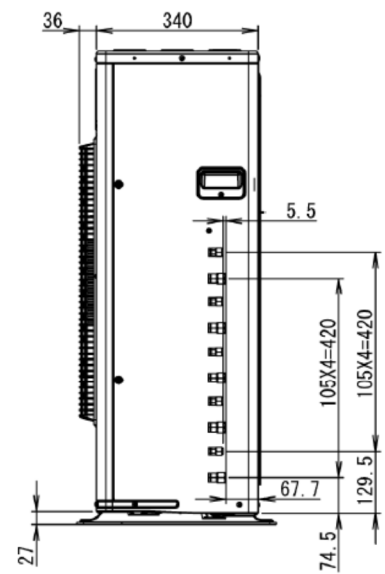

CHLAZENÍ		
Chladicí výkon nominální / (min./max.)	8,0 kW	3,0 / 9,2 kW
Příkon nominální (min. / max.)	1,98 kW	0,53 / 2,87 kW
Provozní rozsah (min. / max.)	-10°C / +46°C	
VYTÁPĚNÍ		
Topný výkon nominální / (min./max.)	9,4 kW	4,2 / 10,6 kW
Příkon nominální (min. / max.)	2,08 kW	0,70 / 3,06 kW
Provozní rozsah (min. / max.)	-15 °C / +24 °C	
Zdroj napájení	220 / 230 / 240 V	
Proud (chlazení / vytápění)	9,50 / 9,50 A	
Doporučený jistič*	20 A	
Doporučený průřez kabelu	2,5 mm ²	
Chladivo	R32	
Přípojky potrubí (kapalina / plyn)	6,35 / 9,52 mm	
Hladina akustického tlaku v 1m (chlazení / topení)	50 / 52 dB(A)	
Rozdíl výšek	15 m	
Minimální / Maximální délka potrubí celkově	6 / 70 m	
Minimální / Maximální délka potrubí k jedné jednotce	6 / 25 m	
Výška	999 mm	
Šířka	940 mm	
Hloubka	340 mm	
Čistá hmotnost	80 kg	

* Hodnota jističe je pouze doporučená, pro výpočet přesné hodnoty se obraťte na vaši instalační firmu

CU-4Z80TBE

Space necessary for installation

Anchor Bolt Pitch
620 x 380.5

<Top View>

<Side View>

<Front View>

<Side View>

Unit: mm