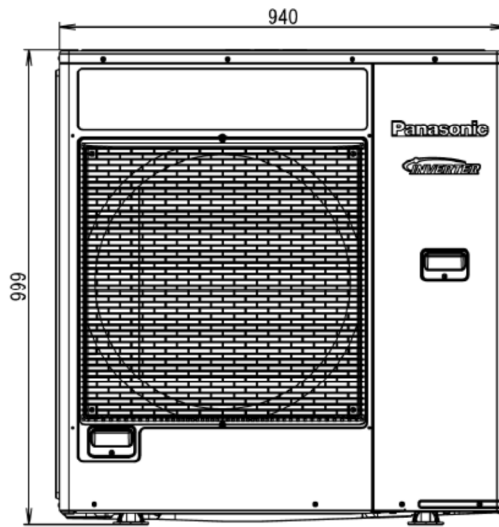

CHLAZENÍ		
Chladicí výkon nominální / (min./max.)	8,0 kW	3,0 / 9,2 kW
Příkon nominální (min. / max.)	1,98 kW	0,53 / 2,87 kW
Provozní rozsah (min. / max.)	-10°C / +46°C	
VYTÁPĚNÍ		
Topný výkon nominální / (min./max.)	9,4 kW	4,2 / 10,6 kW
Příkon nominální (min. / max.)	2,08 kW	0,70 / 3,06 kW
Provozní rozsah (min. / max.)	-15 °C / +24 °C	
Zdroj napájení	220 / 230 / 240 V	
Proud (chlazení / vytápění)	9,50 / 9,50 A	
Doporučený jistič*	20 A	
Doporučený průřez kabelu	2,5 mm ²	
Chladivo	R32	
Přípojky potrubí (kapalina / plyn)	6,35 / 9,52 mm	
Hladina akustického tlaku v 1m (chlazení / topení)	50 / 52 dB(A)	
Rozdíl výšek	15 m	
Minimální / Maximální délka potrubí celkově	6 / 70 m	
Minimální / Maximální délka potrubí k jedné jednotce	6 / 25 m	
Výška	999 mm	
Šířka	940 mm	
Hloubka	340 mm	
Čistá hmotnost	80 kg	

* Hodnota jističe je pouze doporučená, pro výpočet přesné hodnoty se obraťte na vaši instalační firmu

CU-4Z80TBE

Space necessary for installation

Anchor Bolt Pitch
620 x 380.5

<Top View>

<Side View>

<Front View>

<Side View>

Unit: mm