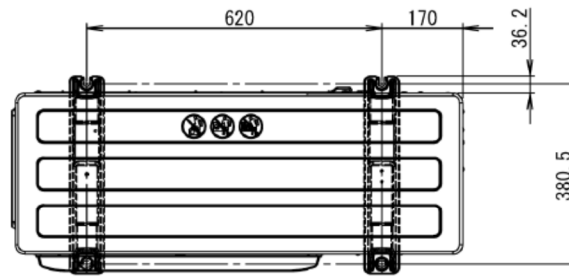

* Hodnota jističe je pouze doporučená, pro výpočet přesné hodnoty se obraťte na vaši instalační firmu

CU-4Z80TBE

Space necessary for installation

Anchor Bolt Pitch
620 x 380.5

<Top View>

<Side View>

<Front View>

<Side View>

Unit: mm