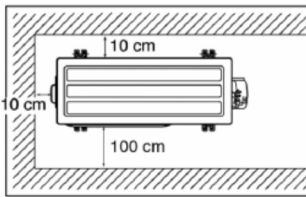

CHLAZENÍ		
Chladicí výkon nominální / (min./max.)	8,0 kW	3,0 / 9,2 kW
Příkon nominální (min. / max.)	1,98 kW	0,53 / 2,87 kW
Provozní rozsah (min. / max.)	-10°C / +46°C	
VYTÁPĚNÍ		
Topný výkon nominální / (min./max.)	9,4 kW	4,2 / 10,6 kW
Příkon nominální (min. / max.)	2,08 kW	0,70 / 3,06 kW
Provozní rozsah (min. / max.)	-15 °C / +24 °C	
Zdroj napájení	220 / 230 / 240 V	
Proud (chlazení / vytápění)	9,50 / 9,50 A	
Doporučený jistič*	20 A	
Doporučený průřez kabelu	2,5 mm ²	
Chladivo	R32	
Přípojky potrubí (kapalina / plyn)	6,35 / 9,52 mm	
Hladina akustického tlaku v 1m (chlazení / topení)	50 / 52 dB(A)	
Rozdíl výšek	15 m	
Minimální / Maximální délka potrubí celkově	6 / 70 m	
Minimální / Maximální délka potrubí k jedné jednotce	6 / 25 m	
Výška	999 mm	
Šířka	940 mm	
Hloubka	340 mm	
Čistá hmotnost	80 kg	

* Hodnota jističe je pouze doporučená, pro výpočet přesné hodnoty se obraťte na vaši instalační firmu

CU-4Z80TBE

Space necessary for installation

Anchor Bolt Pitch
620 x 380.5

<Top View>

<Side View>

<Front View>

<Side View>

Unit: mm